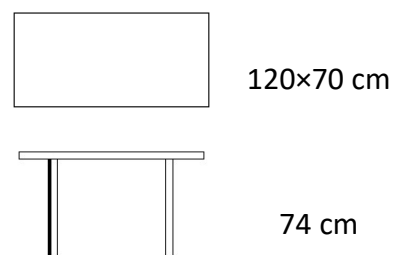

## ROZMĚRY STOLU:

## José hranatý akáciový stůl

Druh výrobku	stůl
Funkce	skládací
Skládací	ano
Materiál	akácie
Barva	hnědá
Povrchová úprava materiálu	pouze základní
Odolnost vůči povětrnostním vlivům	ano
Průměr desky	-
Rozměr v rozloženém stavu (D x Š)	120 cm x 70 cm
Rozměr ve složeném stavu (D x Š)	-
Výška desky od země	74 cm
Uprostřed otvor pro slunečník	ano
Záslepka na otvor pro slunečník	-
Síla materiálu (noha)	2 cm
Hmotnost	9 kg
Hmotnost balení	10,5 kg
Rozměr obalu	124 cm x 80 cm x 16 cm
Vhodné pro prostory	interiér, exteriér
Doporučení nátěru	pravidelně
Údržba	ochranný olej
Výrobek je dodán v rozmontovaném stavu	ano
Součástí dodávky je spojovací materiál a návod k montáži	ano